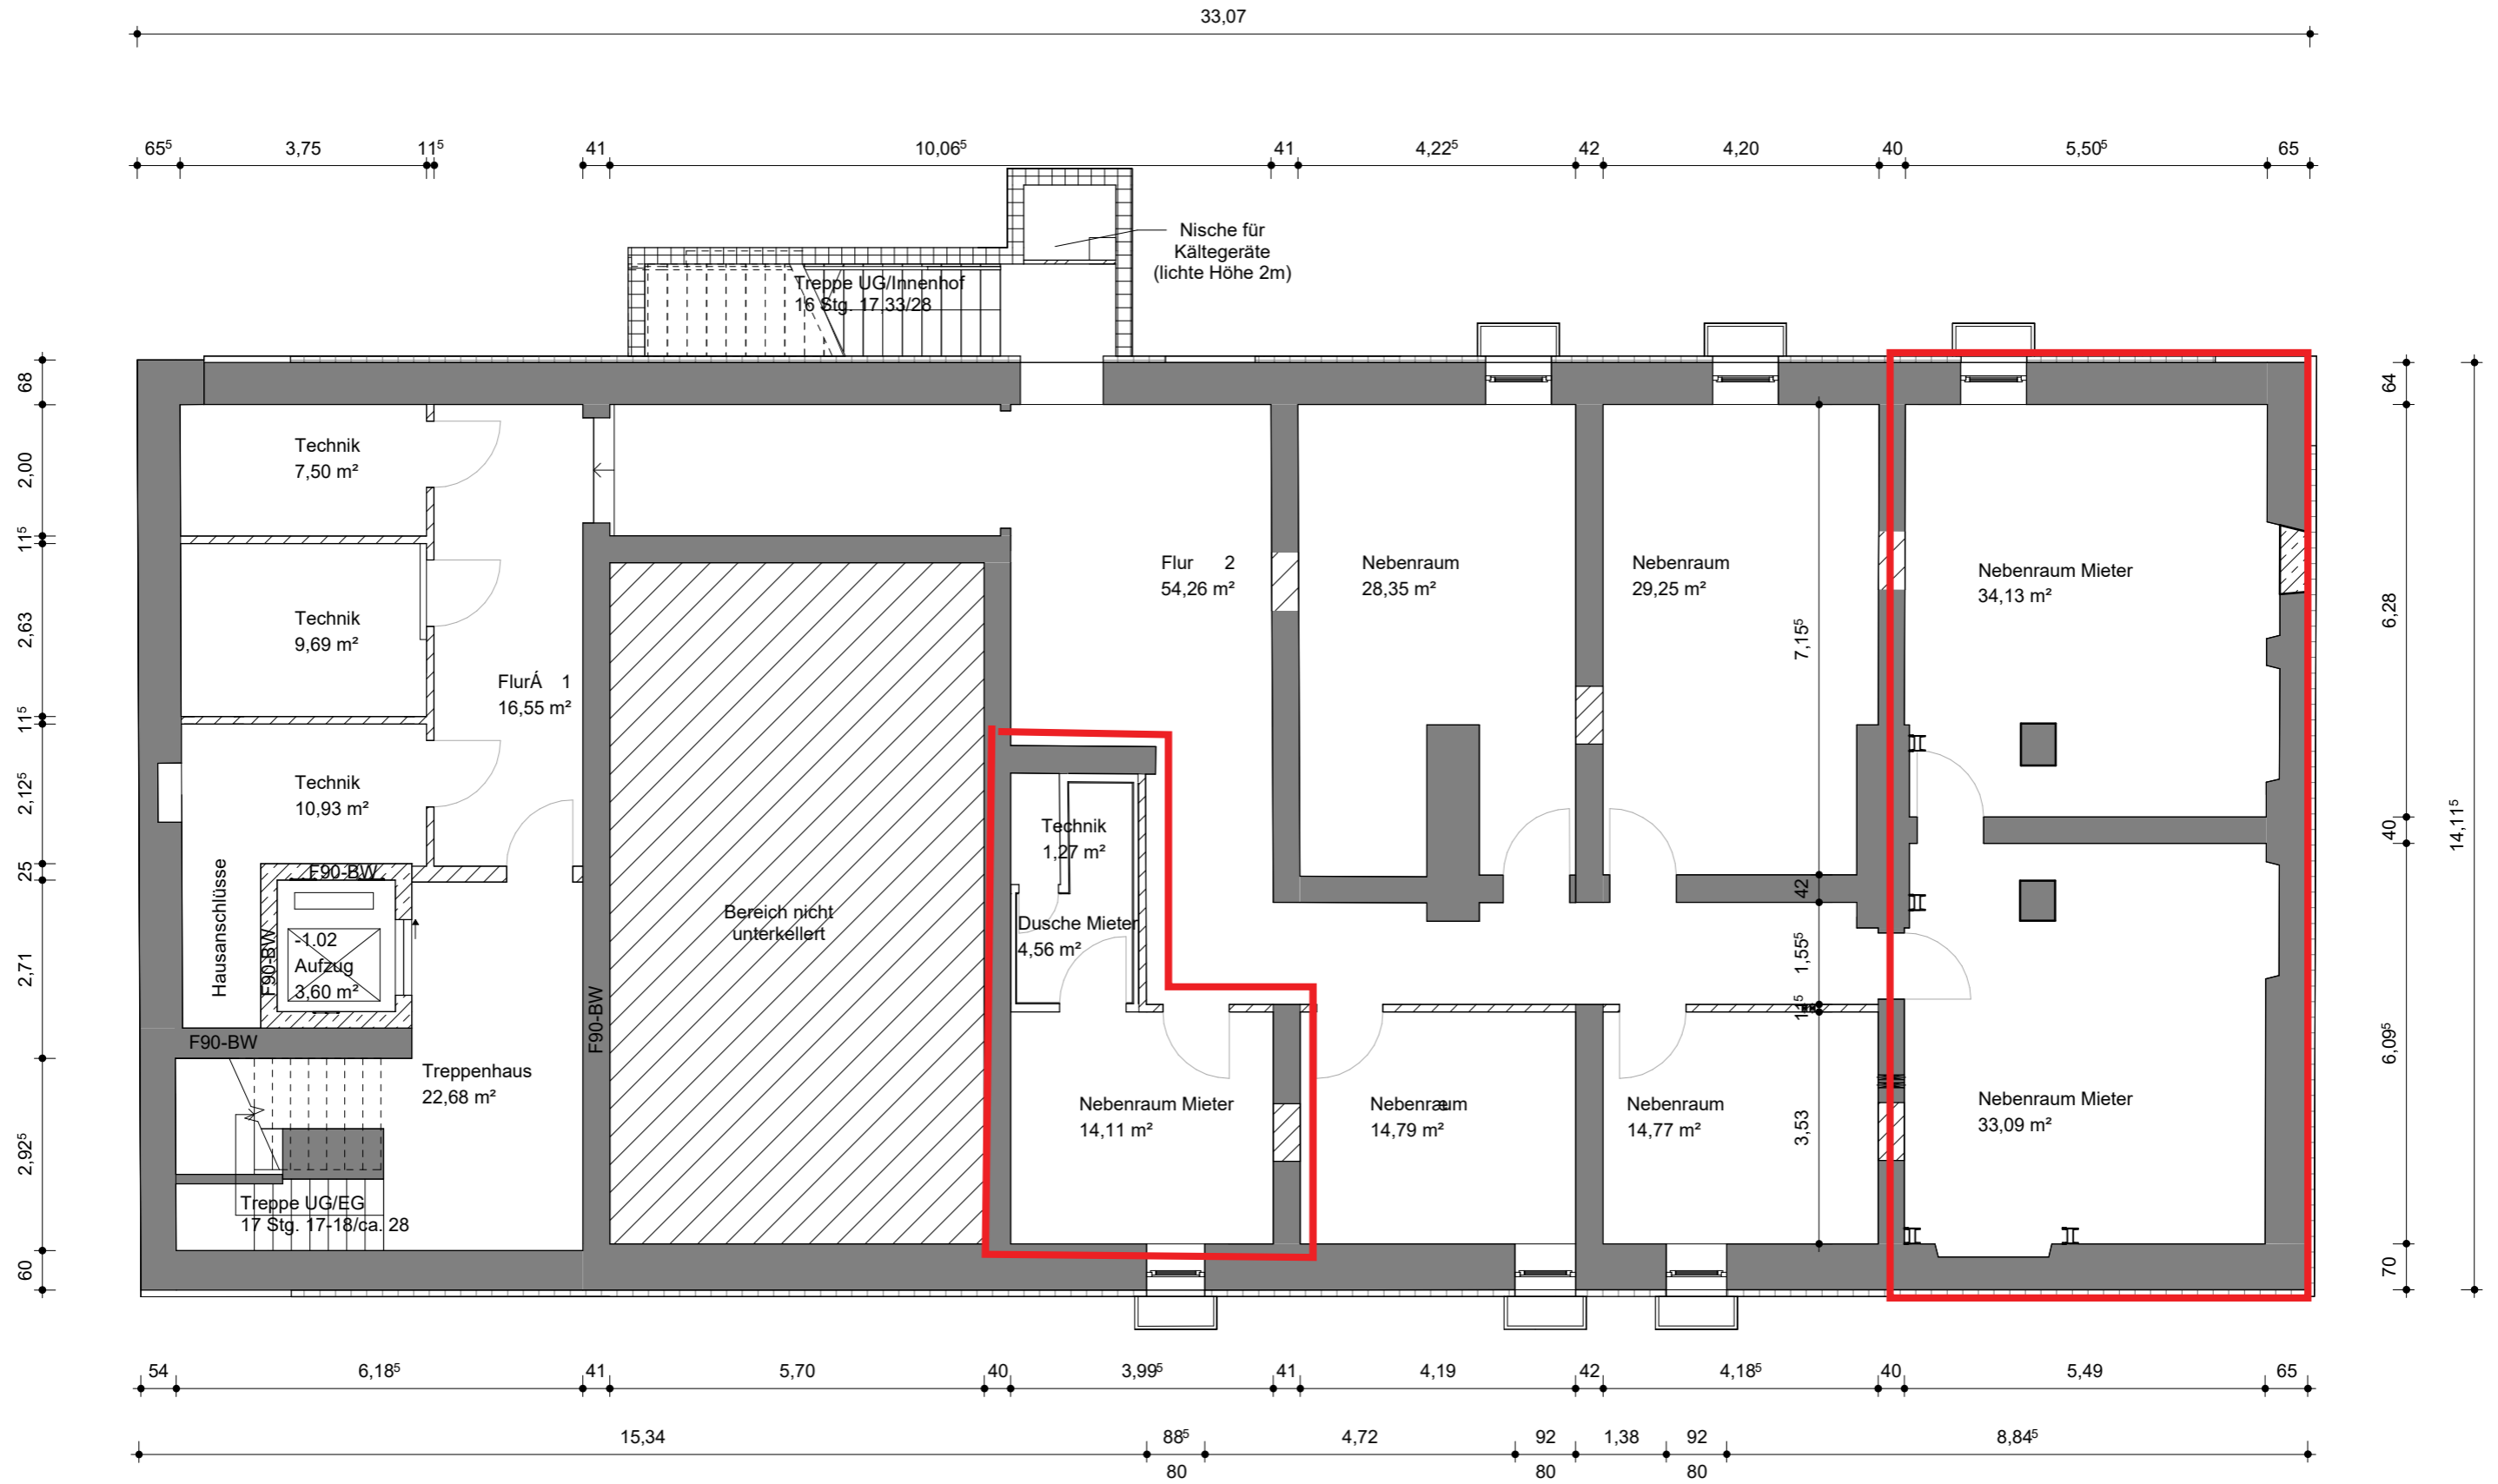

Werkgebäude 2, Areal "Triebwerk",
Ria-Burkei-Straße 13, 81249 München

Grundriss 2. Obergeschoss

M 1 : 100

Werkgebäude 2, Areal "Triebwerk",
Ria-Burkei-Straße 13, 81249 München

Grundriss 3. Obergeschoss

M 1 : 100

Werkgebäude 2, Areal "Triebwerk",
Ria-Burkei-Straße 13, 81249 München

Grundriss Untergeschoss

M 1 : 100