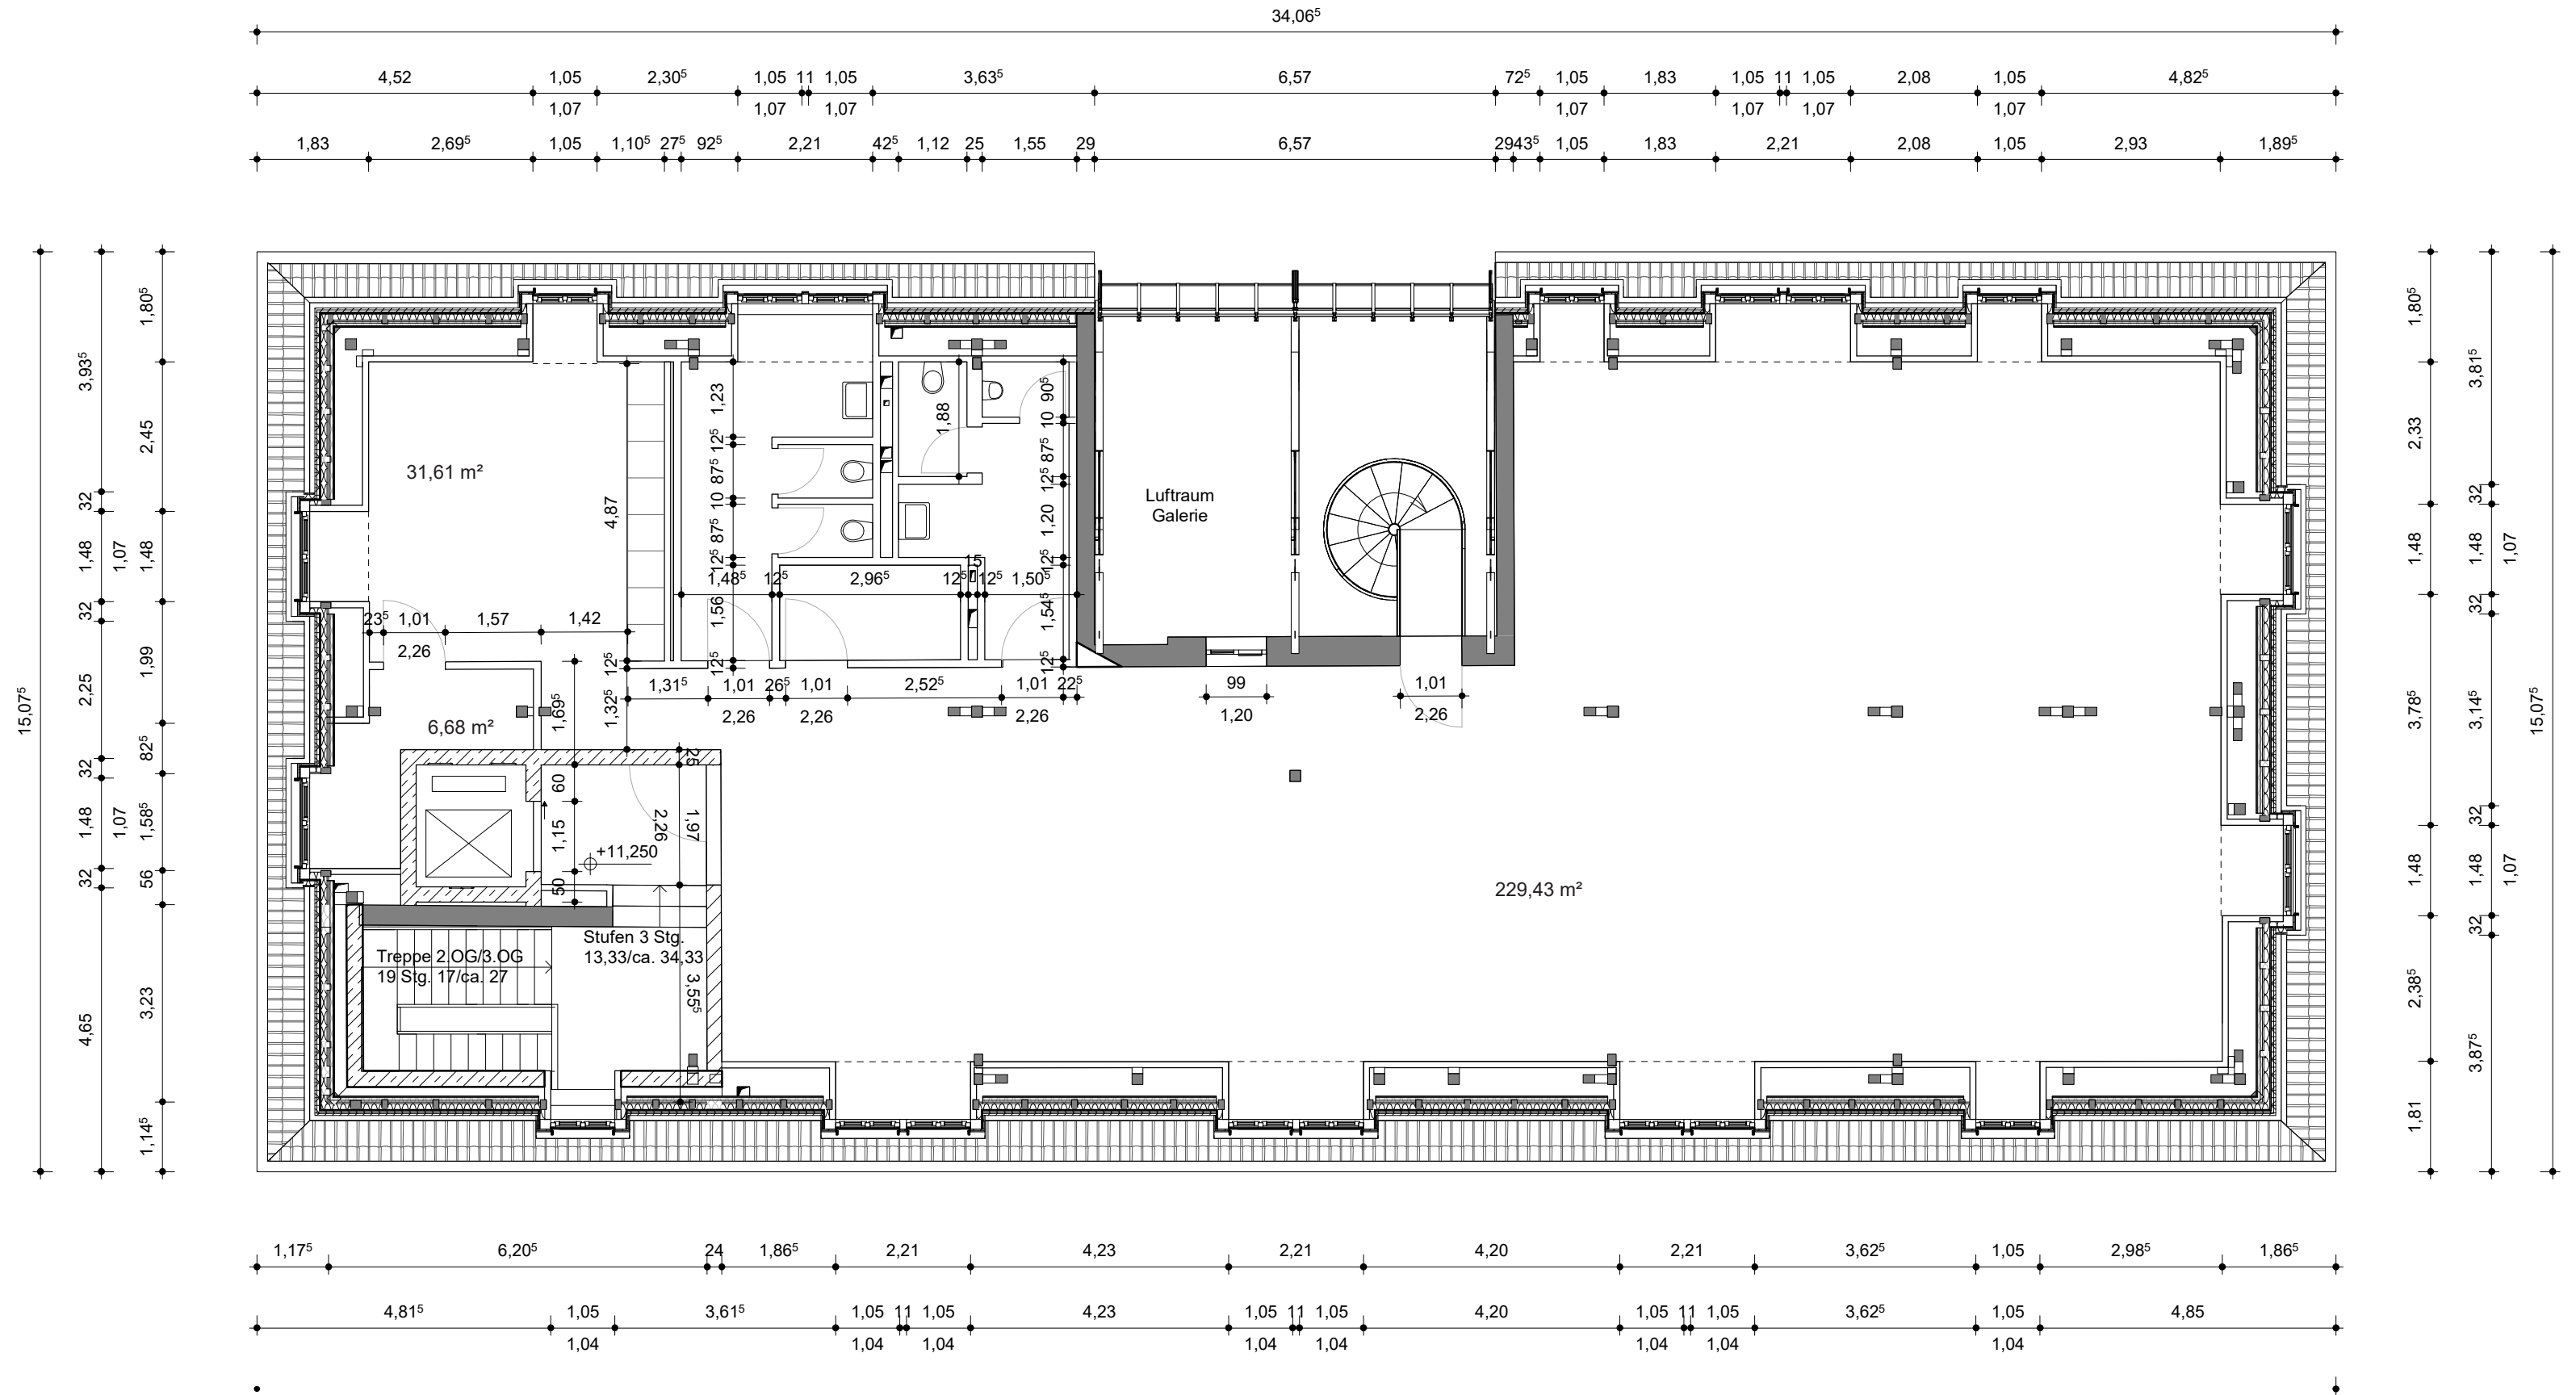

Werkgebäude 2, Areal "Triebwerk",
Ria-Burkei-Straße 13, 81249 München

Grundriss 2. Obergeschoss

M 1 : 100

Werkgebäude 2, Areal "Triebwerk",
Ria-Burkei-Straße 13, 81249 München

Grundriss 3. Obergeschoss

M 1 : 100

Werkgebäude 2, Areal "Triebwerk",
Ria-Burkei-Straße 13, 81249 München

Grundriss Untergeschoss

M 1 : 100